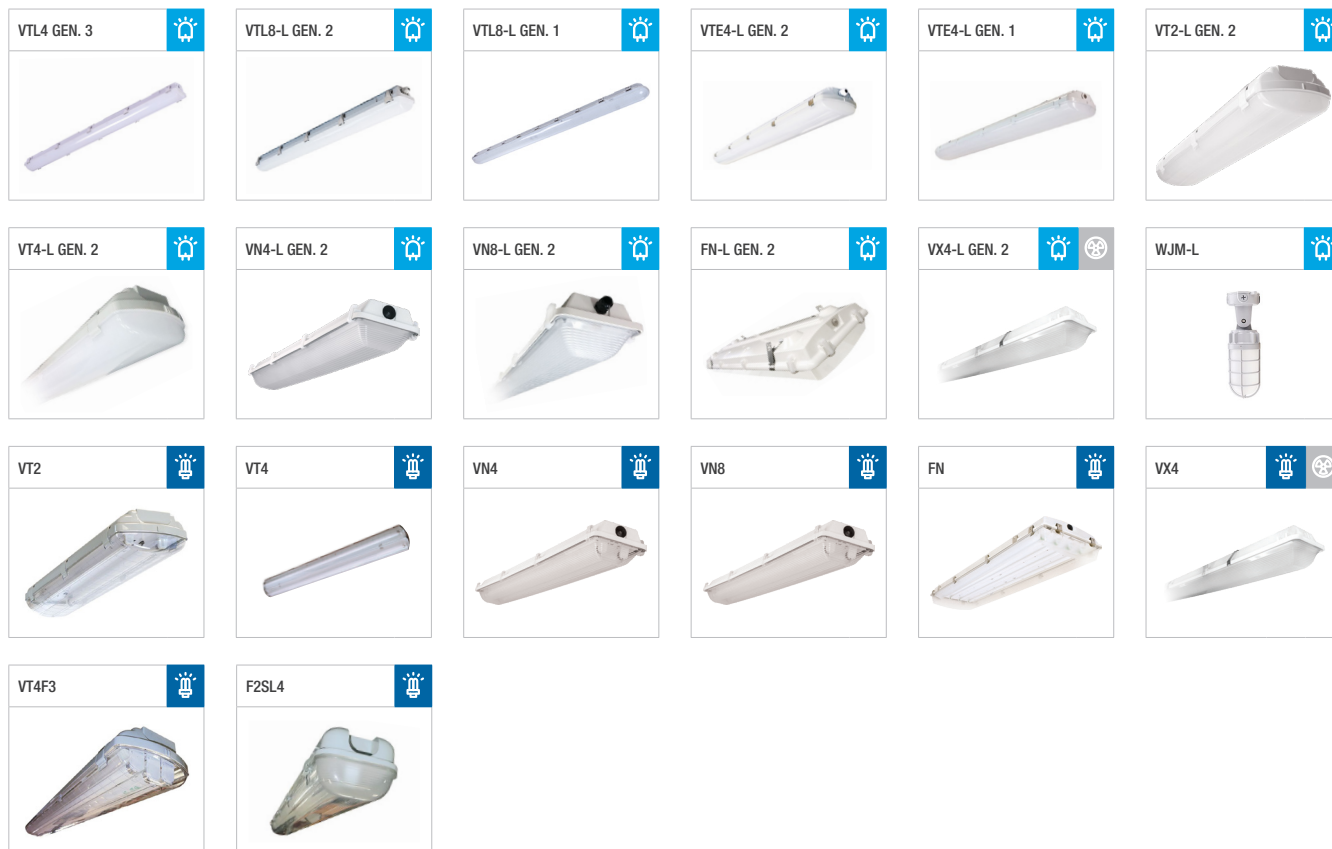

VAPOR TIGHT
ÉTANCHES À LA VAPEUR