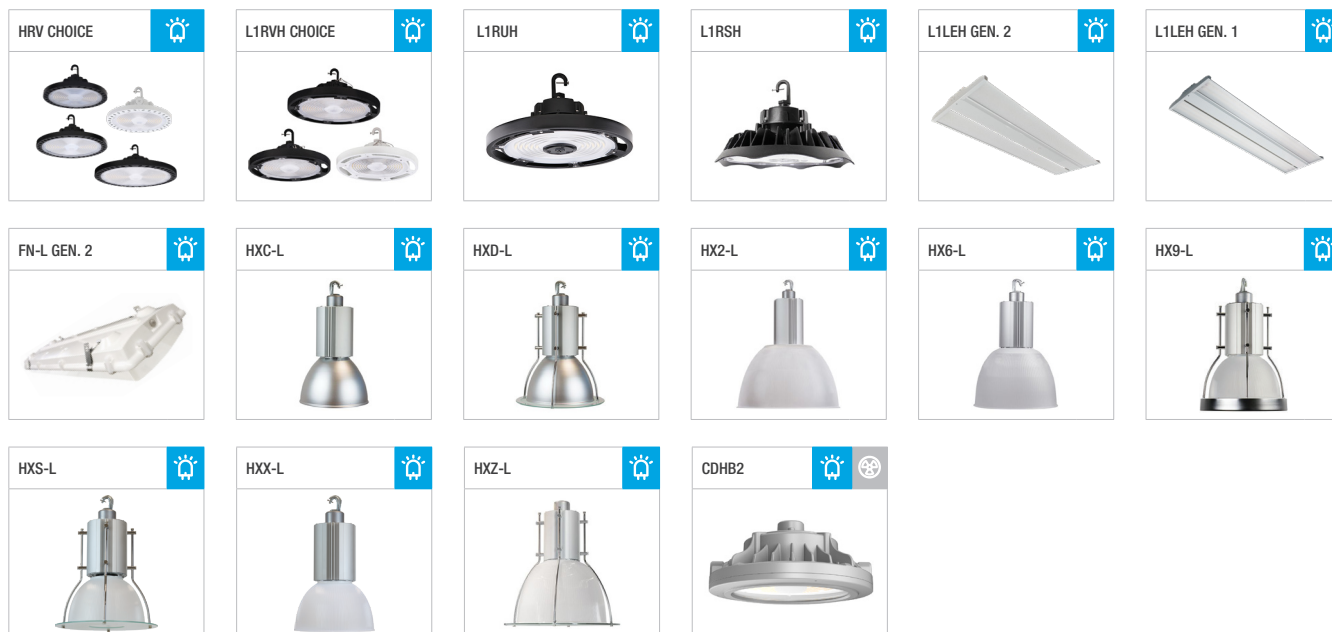

# ÉCLAIRAGE INTÉRIEUR

LED

DEL

Incandescent

Halogen

Halogène

Variable Technology

Technologie variable

HID

DHI

Fluorescent

CFL

LFC

Hazardous Location

Emplacements dangereux

**HIGH BAY / SUSPENDED - METALLIC / SUSPENDED - ACRYLIC**  
**HAUT PLAFOND / SUSPENDUS - MÉTALLIQUES / SUSPENDUS - ACRYLIQUES**